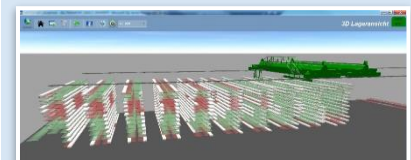

Automatiklager

- Erfolgreiche Inbetriebnahme der beiden Automatikkranlager bei einem Betrieb der Holzverarbeitenden Industrie
- Die Intralogistiklösung **OneBase – MFT** übernimmt die Materialflusssteuerung und Materialverfolgung der bis zu 22 Meter langen Leimbinder Produkte im neuen Automatiklager.
- Lieferumfang:
  - **Materialverfolgung** und **Fördertechnik** für Ein- und Auslager-Rollgänge
  - Beauftragung des Voith **Automatikkrans**
  - Lagerverwaltung im Kragarmlager
  - Integrierte **Sicherheitstechnik**